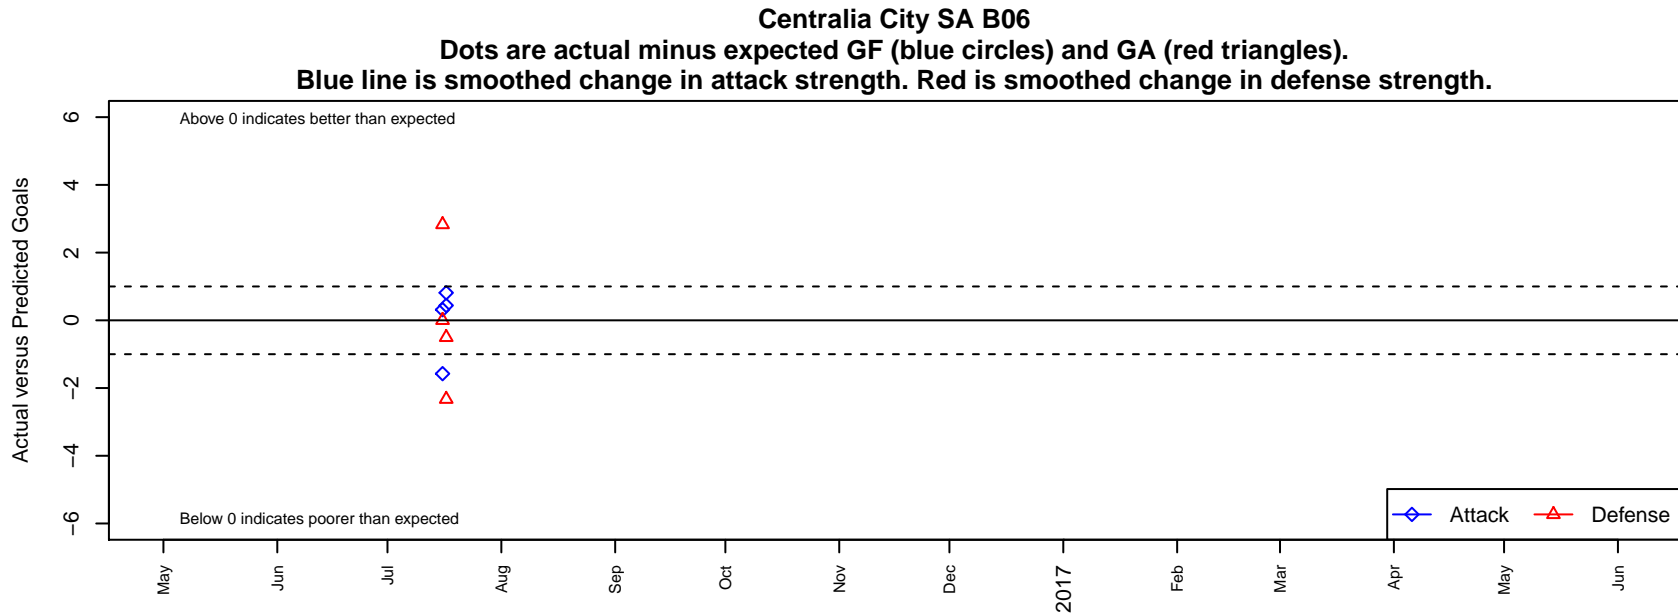

Centralia City SA B06

Centralia, WA
B06 total strength=439
attack=0.82 defense=0.1

alt names used:
Centralia City Soccer Academy [B06]

Venues played:
2016 KITG BU11 Red

date	home		away		venue	pred.home	pred.away
2016-07-17	Centralia City SA B06	4	RSA Elite B06	9	2016 KITG BU11 Red	3.19	6.67
2016-07-17	Harbor Premier White B06	6	Centralia City SA B06	3	2016 KITG BU11 Red	5.50	2.56
2016-07-16	Centralia City SA B06	5	TC United White B06	3	2016 KITG BU11 Red	4.68	3.00
2016-07-16	MVP Rapids Navy B06	7	Centralia City SA B06	0	2016 KITG BU11 Red	9.83	1.58